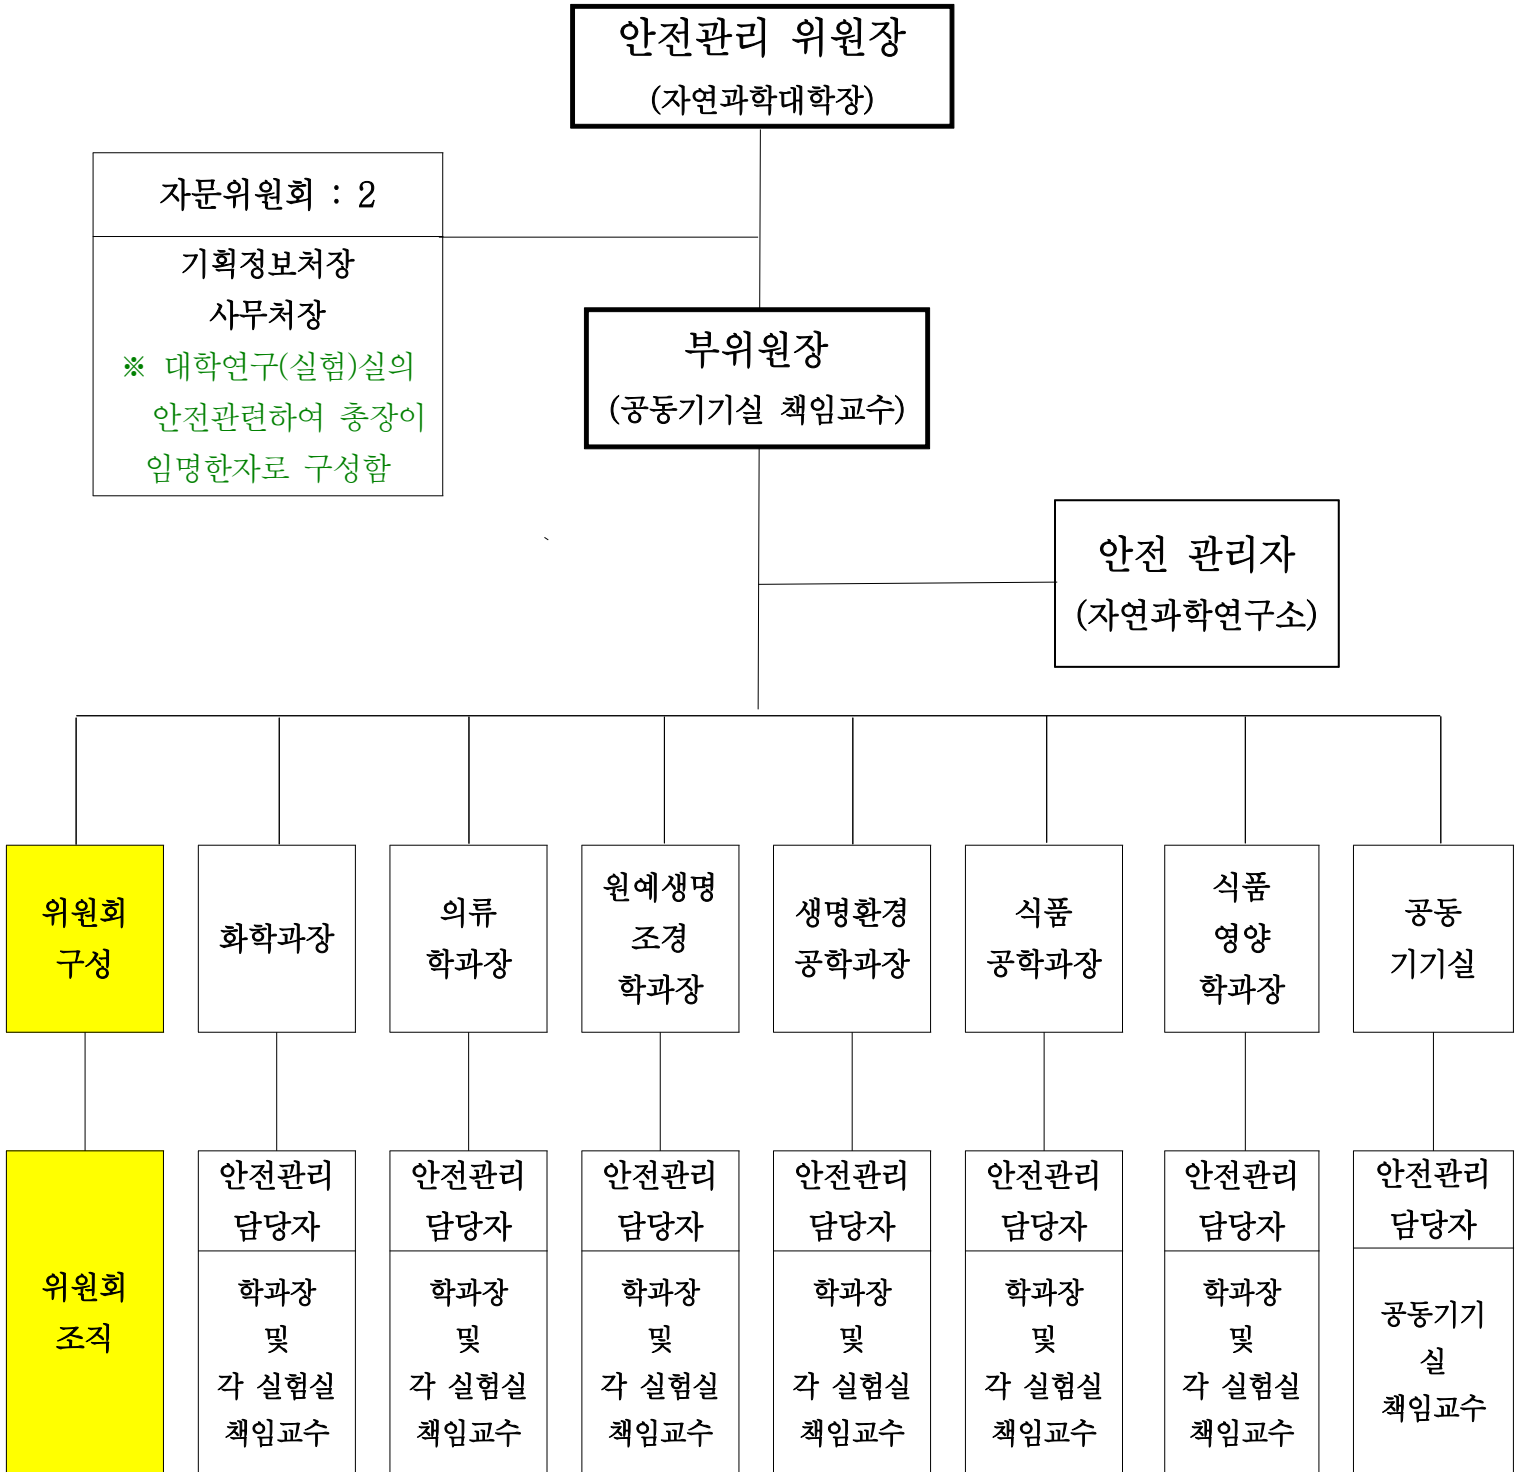

서울여자대학교

연구실 안전관리 조직도

서울여자대학교

연구실 안전관리 조직도